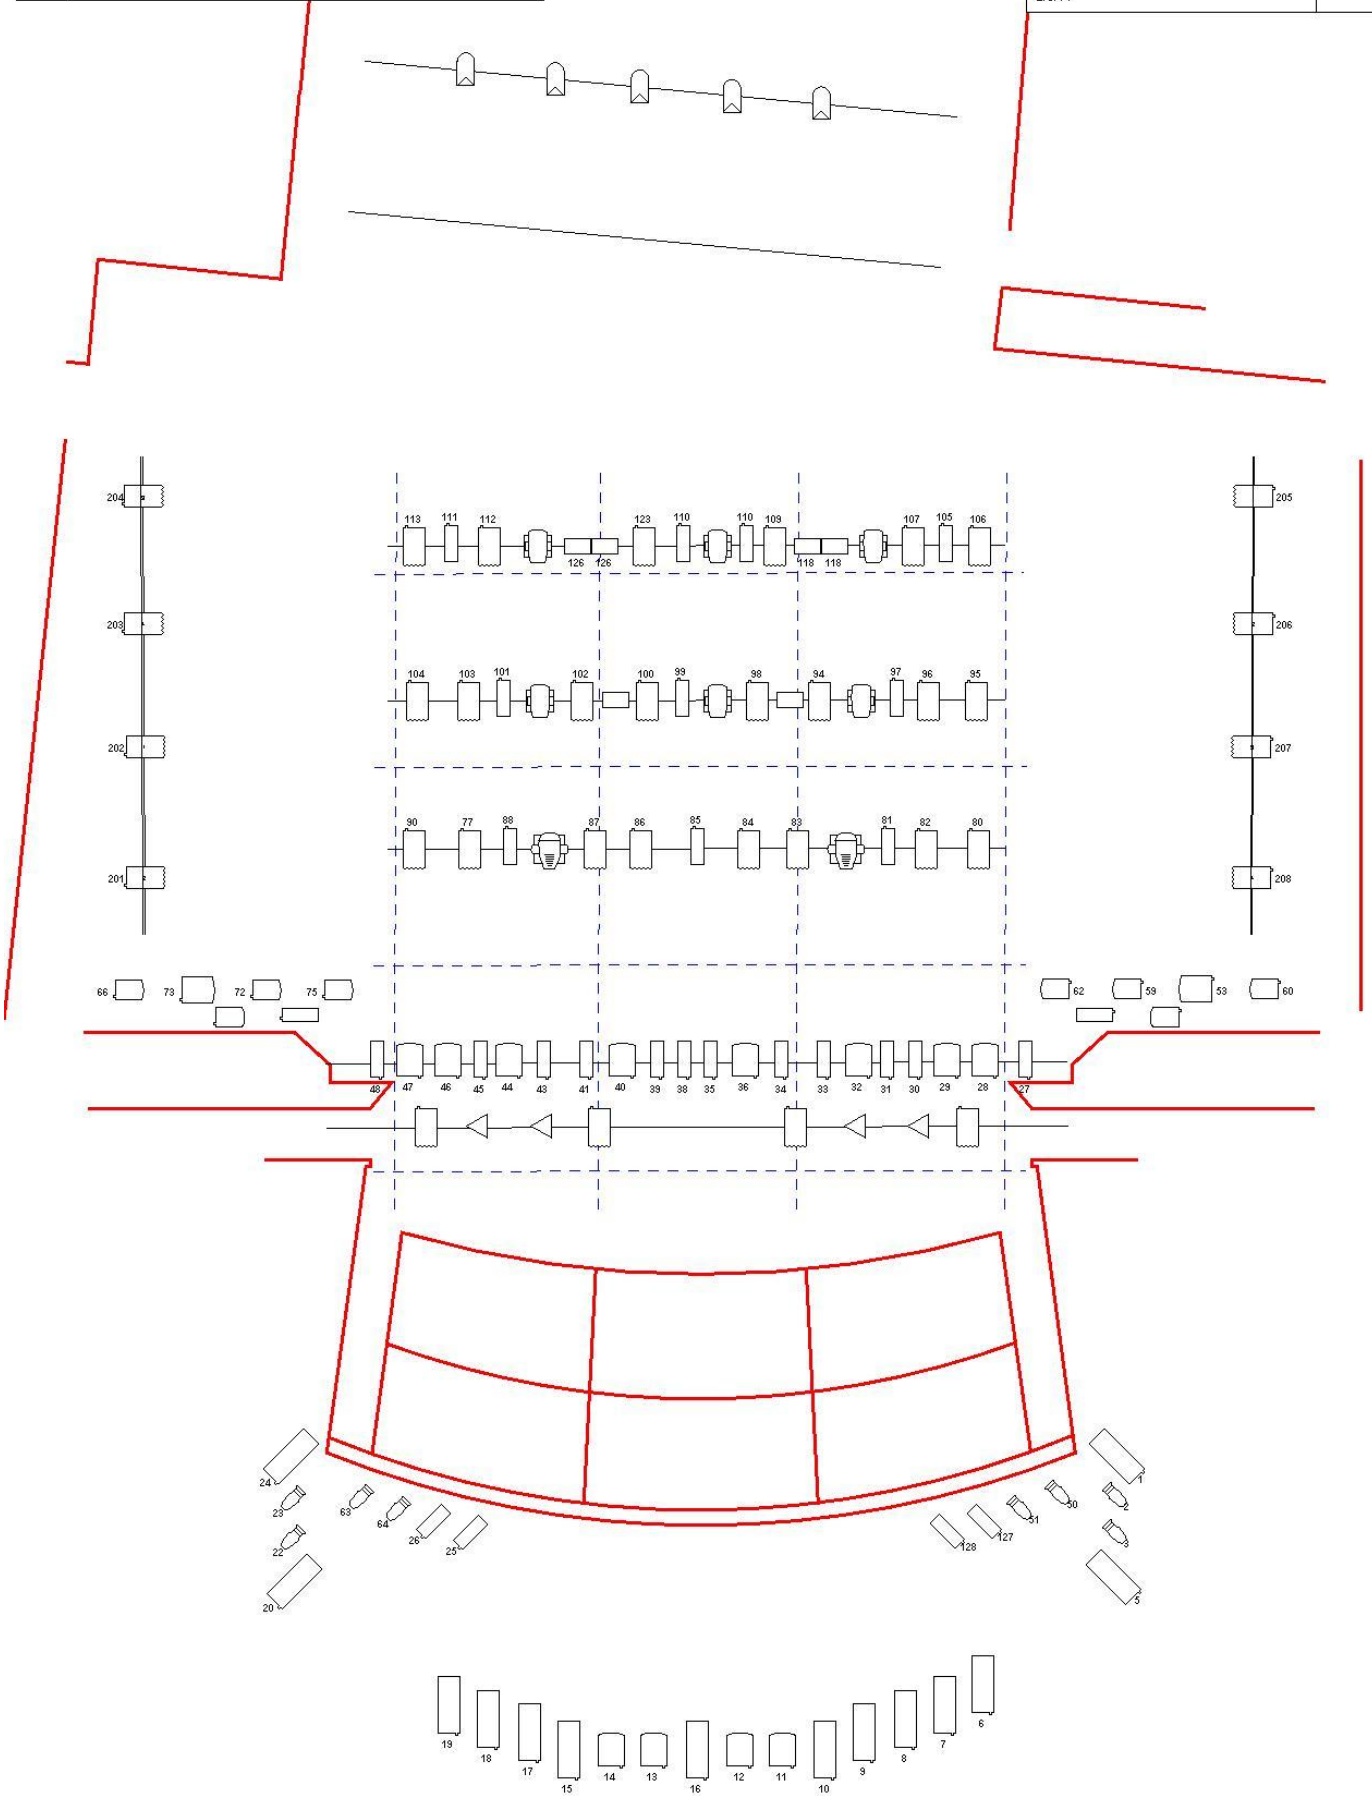

**- SPLIT**

Key			

<b>MASTER LIGHT PLAN</b>		<b>Light Plot</b>
Venue: HNK SPLIT		
2/5/11		

	NAME			PIECES
1.	LIGHT CONTROL	ETC CONGO V6		1
2.	REFLECTOR	ROBERT JULIAT 614 SX 16/35 PROFILE	1000W	10 FIX 4 MOB.
3.	REFLECTOR	ROBERT JULIAT 613 SX 28/54 PROFILE	1000W	16 FIX
4.	REFLECTOR	ROBERT JULIAT 714 SX PROFILE	2000W	14 FIX 6 MOB.
5.	REFLECTOR	ROBERT JULIAT 329 HPC PC.	2000W	16 FIX 4 MOB.
6.	REFLECTOR	ROBERT JULIAT 329 HF F.	2000W	20 FIX 2 MOB.
7.	REFLECTOR	ROBERT JULIAT LUTIN 306 LPC PC.	1000W	8 FIX 12 MOB.
8.	REFLECTOR	PAR 64	1000W	
9.	REFLECTOR	HALOGEN LIGHT	1000W	10 MOB.
10.	REFLECTOR	ROBERT JULIAT FOLLOWSPOT SUPER KORRIGAN HMI 7/14.5	1200W	2
11.	MOVING HEAD WOSH	ROBE COLOR WASH 575E AT ZOOM	600W	6 FIX
12.	MOVING HEAD SPOT	ROBE COLOR SPOT E AT	1200W	2 FIX
13.	LED WASH	ROBIN 600 + 37X15W ZOOM 8/63		4 FIX
14.	LED BAR	10X10 W		8 MOB.