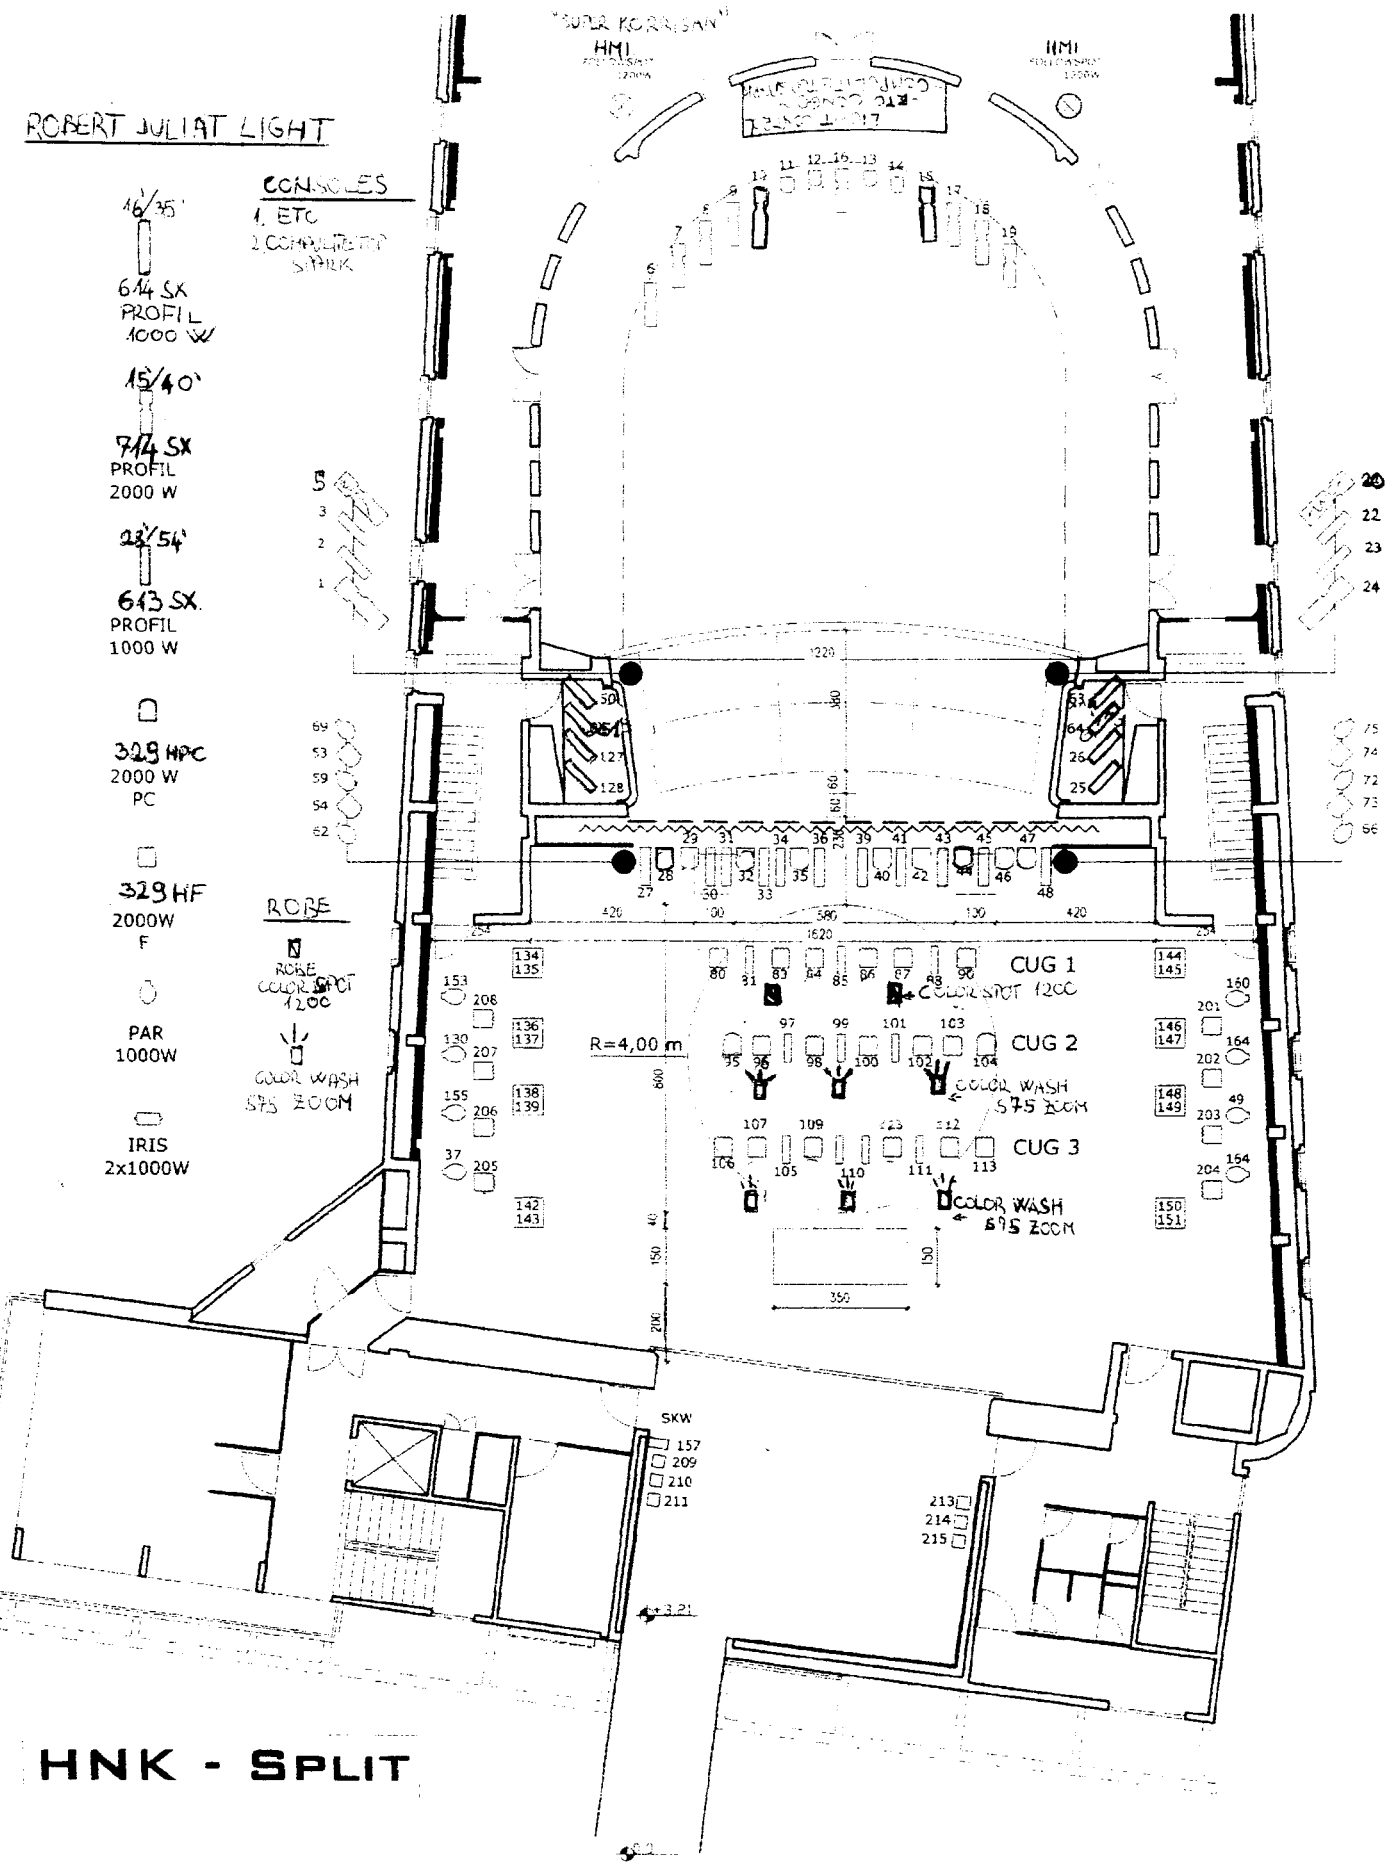

HNK-SPLIT

ROBERT JULIAT LIGHT

- 16'35"
 - 614 SX
 - PROFIL
 - 1000 W
- 15'40"
 - 714 SX
 - PROFIL
 - 2000 W
- 23'54"
 - 613 SX
 - PROFIL
 - 1000 W

- 329 HPC
 - 2000 W
 - PC
- 329 HF
 - 2000W
 - F
- PAR
 - 1000W
- IRIS
 - 2x1000W

CONSOLES
1, ETC
2 COMPLETE
SAPLIK

ROBE
ROBE
COLOR SPOT
1200
COLOR WASH
S75 ZOOM

SUR KORNISAN
HMI
12000W

HMI
12000W

ROBE
COLOR SPOT
1200

5
3
2
1

20
22
23
24

69
53
59
54
62

75
74
72
73
66

SKW
157
209
210
211

213
214
215

HNK - SPLIT