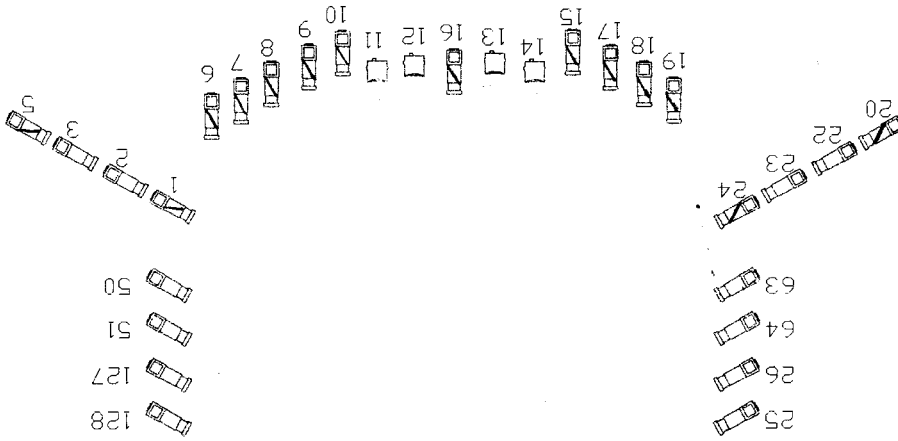

LIGHT CONTROL

- 1 ETC
- 2 COMPULITE TOP SPARK

ROBERT JULIAT

- 614 SX PROFIL 1000 W
- 613 SX PROFIL 1000 W
- 714 SX PROFIL 2000 W
- 329 HPC 2000 W UC
- 329 HF 2000 W F
- PAR 64 1000 W
- ROBE
- 2 COLOR SPOT 1200 W
- 6 COLOR WASH 57-5 ZOOM

HNK-SPLIT

ROBERT JULIAT LIGHT

- 16'35"
 - 614 SX
 - PROFIL
 - 1000 W
- 15'40"
 - 714 SX
 - PROFIL
 - 2000 W
- 23'54"
 - 613 SX
 - PROFIL
 - 1000 W

- 329 HPC
 - 2000 W
 - PC
- 329 HF
 - 2000W
 - F
- PAR
 - 1000W
- IRIS
 - 2x1000W

75
74
72
73
66

SKW
157
209
210
211

213
214
215

HNK - SPLIT