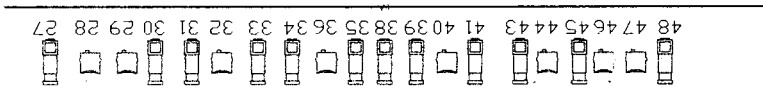

HNK-SPLIT

ROBERT JULIAT LIGHT

- 16'35"
 - 614 SX
 - PROFIL
 - 1000 W
- 15'40"
 - 714 SX
 - PROFIL
 - 2000 W
- 23'54"
 - 613 SX
 - PROFIL
 - 1000 W

- 329 HPC
 - 2000 W
 - PC
- 329 HF
 - 2000W
 - F
- PAR
 - 1000W
- IRIS
 - 2x1000W