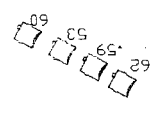

HNK-SPLIT

ROBERT JULIAT LIGHT

- 16'35"
 - 614 SX
 - PROFIL
 - 1000 W
- 15'40"
 - 714 SX
 - PROFIL
 - 2000 W
- 23'54"
 - 613 SX
 - PROFIL
 - 1000 W

- 329 HPC
 - 2000 W
 - PC
- 329 HF
 - 2000W
 - F
- PAR
 - 1000W
- IRIS
 - 2x1000W