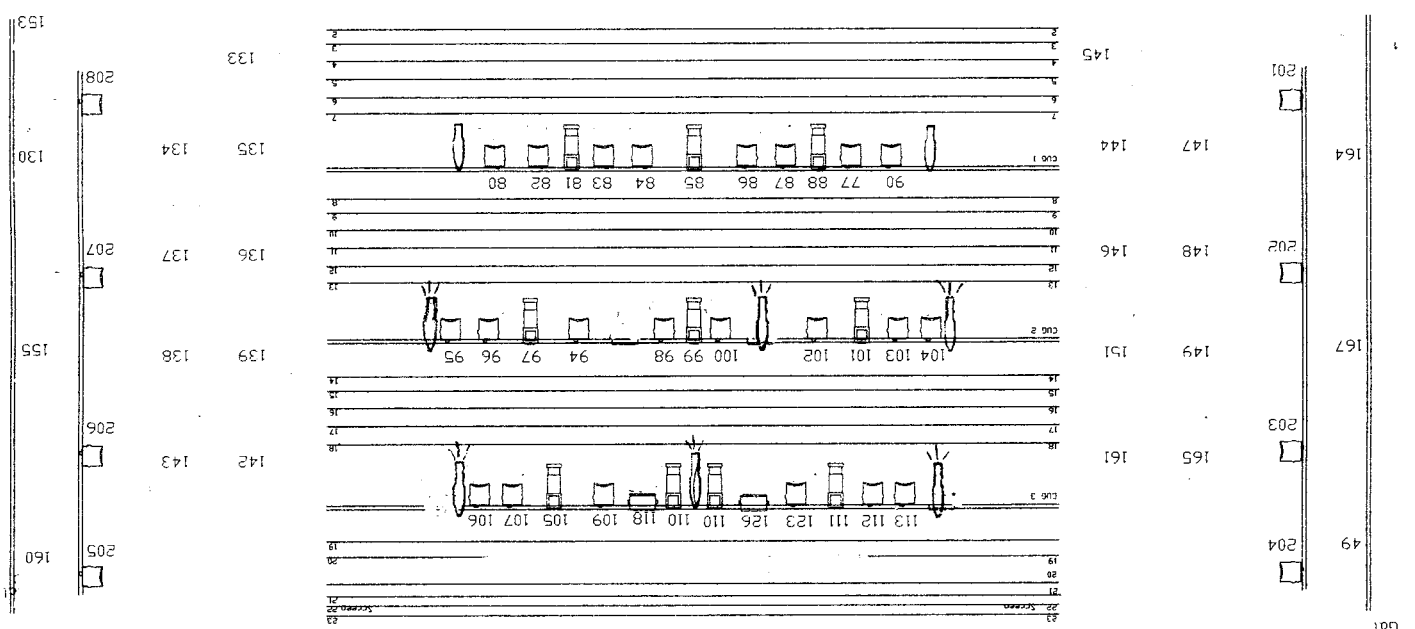

LIGHT CONTROL

- 1 ETC
- 2 COMPULITE TOP SPARK

ROBERT JULIAT

- 614 SX PROFIL 1000 W
- 613 SX PROFIL 1000 W
- 714 SX PROFIL 2000 W
- 329 HPC 2000 W UC
- 329 HF 2000 W F
- PAR 64 1000 W
- ROBE
- 2 COLOR SPOT 1200 W
- 6 COLOR WASH 57-5 ZOOM

HNK-SPLIT

ROBERT JULIAT LIGHT

- 16'35"
 - 614 SX
 - PROFIL
 - 1000 W
- 15'40"
 - 714 SX
 - PROFIL
 - 2000 W
- 23'54"
 - 613 SX
 - PROFIL
 - 1000 W

- 329 HPC
 - 2000 W
 - PC
- 329 HF
 - 2000W
 - F
- PAR
 - 1000W
- IRIS
 - 2x1000W

CONSOLES
1, ETC
2 COMPLETE
SAPLIK

ROBE
ROBE
COLOR SPOT
1200
COLOR WASH
S75 ZOOM

SUR KORNISAN
HMI
12000W

HMI
12000W

ROBE
COLOR SPOT
1200

5
3
2
1

20
22
23
24

69
53
59
54
62

75
74
72
73
66

SKW
157
209
210
211

213
214
215

HNK - SPLIT