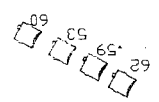

LIGHT CONTROL

- 1 ETC
- 2 COMPULITE TOP SPARK

ROBERT JULIAT

- 614 SX PROFIL 1000 W
- 613 SX PROFIL 1000 W
- 714 SX PROFIL 2000 W
- 329 HPC 2000 W UC
- 329 HF 2000 W F
- PAR 64 1000 W
- ROBE

- 2 COLOR SPOT 1200 W
- 6 COLOR WASH 57-5 ZOOM