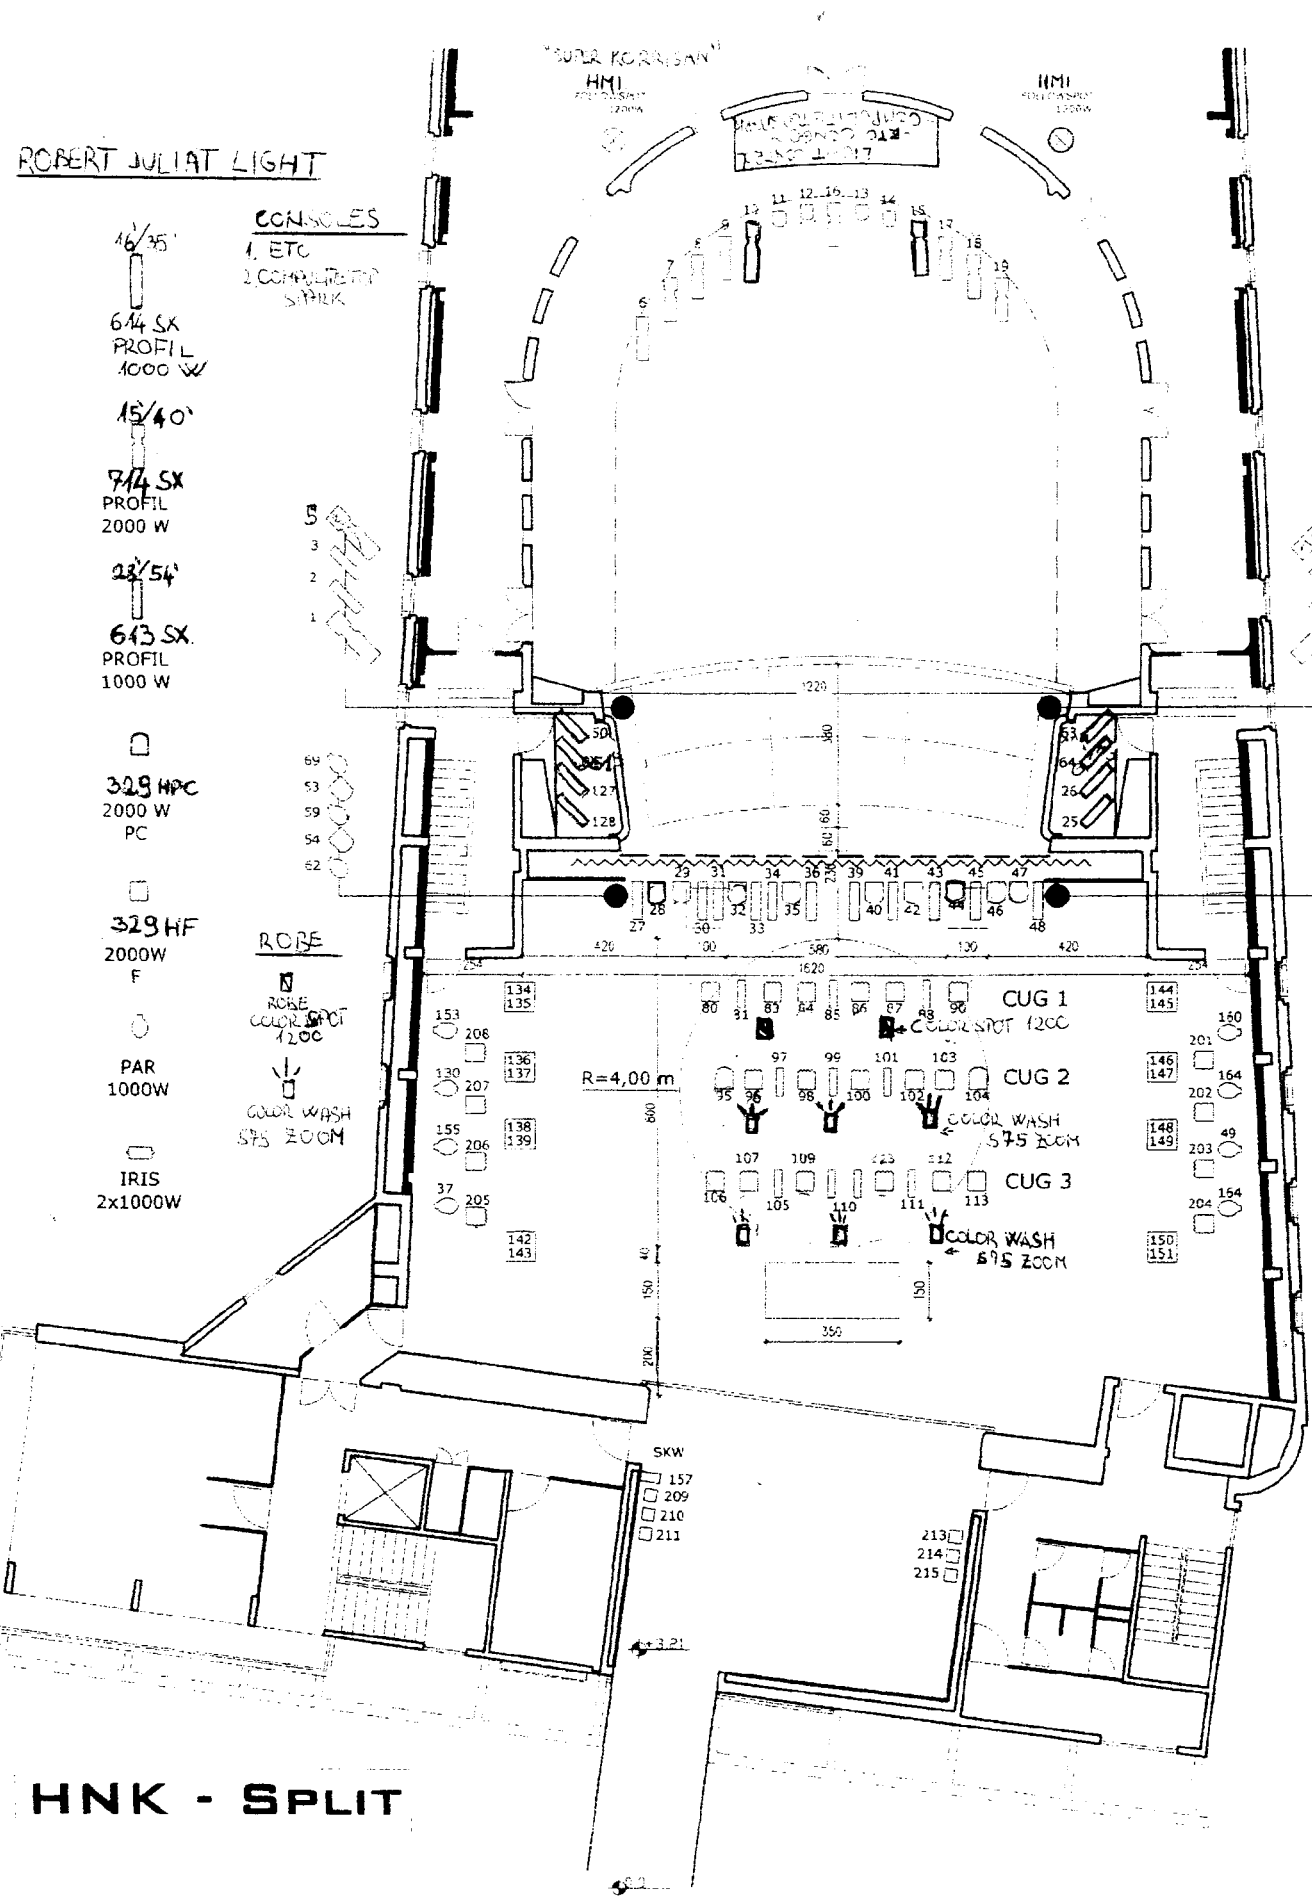

HNK-SPLIT

**ROBERT JULIAT LIGHT**

- 16/35'
- 6/4 SX  
PROFIL  
1000 W
- 15/40'
- 7/4 SX  
PROFIL  
2000 W
- 23/54'
- 6/3 SX  
PROFIL  
1000 W

**CONSOLES**  
1, ETC  
2 COMPLETE  
SAPLIK

- 328 HPC  
2000 W  
PC
- 328 HF  
2000W  
F
- PAR  
1000W
- IRIS  
2x1000W

**ROBE**  
ROBE  
COLOR SPOT  
1200  
COLOR WASH  
S75 ZOOM

SUR KORNISAN  
HMI  
1200W

HMI  
1200W

ROBE  
COLOR SPOT  
1200

- 5
- 3
- 2
- 1

- 20
- 22
- 23
- 24

- 69
- 53
- 59
- 54
- 62

- 75
- 74
- 72
- 73
- 66

**HNK - SPLIT**

- SKW
- 157
  - 209
  - 210
  - 211

- 213
- 214
- 215