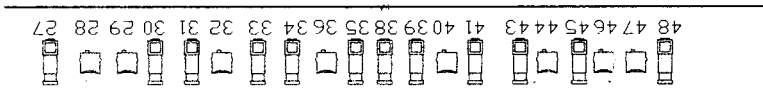

HNK-SPLIT

**ROBERT JULIAT LIGHT**

- 16/35'
- 6/4 SX  
PROFIL  
1000 W
- 15/40'
- 7/4 SX  
PROFIL  
2000 W
- 23/54'
- 6/3 SX  
PROFIL  
1000 W

**CONSOLES**  
1, ETC  
2 COMPLETE  
SAPLIK

- 328 HPC  
2000 W  
PC
- 328 HF  
2000W  
F
- PAR  
1000W
- IRIS  
2x1000W