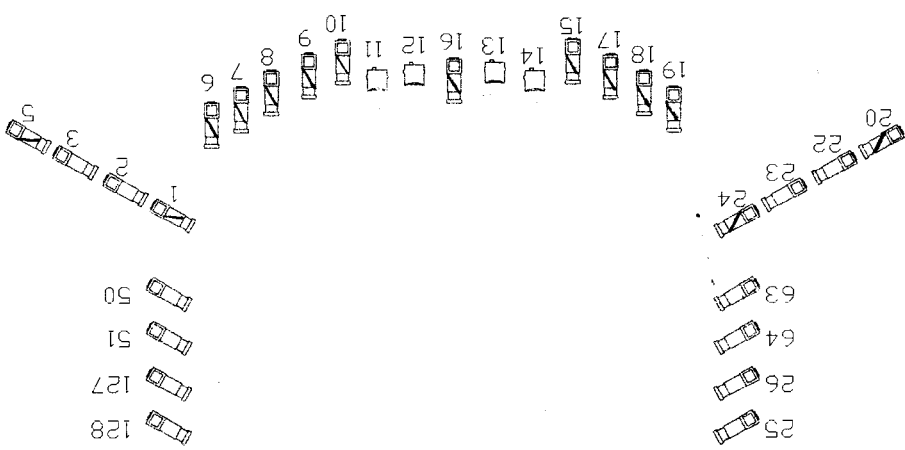

LIGHT CONTROL

- 1 ETC
- 2 COMPULITE TOP SPARK

ROBERT JULIAT

- 614 SX PROFIL 1000 W
- 613 SX PROFIL 1000 W
- 714 SX PROFIL 2000 W
- 329 HPC 2000 W UC
- 329 HF 2000 W F
- PAR 64 1000 W
- ROBE

- 2 COLOR SPOT 1200 W
- 6 COLOR WASH 57-5 ZOOM

HNK-SPLIT

**ROBERT JULIAT LIGHT**

- 16/35'
- 6/4 SX  
PROFIL  
1000 W
- 15/40'
- 7/4 SX  
PROFIL  
2000 W
- 23/54'
- 6/3 SX  
PROFIL  
1000 W

**CONSOLES**  
1, ETC  
2 COMPLETE  
SAPLIK

- 328 HPC  
2000 W  
PC
- 328 HF  
2000W  
F
- PAR  
1000W
- IRIS  
2x1000W

**ROBE**  
ROBE  
COLOR SPOT  
1200  
COLOR WASH  
S75 ZOOM

SUR KORNISAN  
HMI  
1200W

HMI  
1200W

ROBE  
COLOR SPOT  
1200

- 5
- 3
- 2
- 1

- 20
- 22
- 23
- 24

- 69
- 53
- 59
- 54
- 62

- 75
- 74
- 72
- 73
- 66

**HNK - SPLIT**

- SKW
- 157
  - 209
  - 210
  - 211

- 213
- 214
- 215