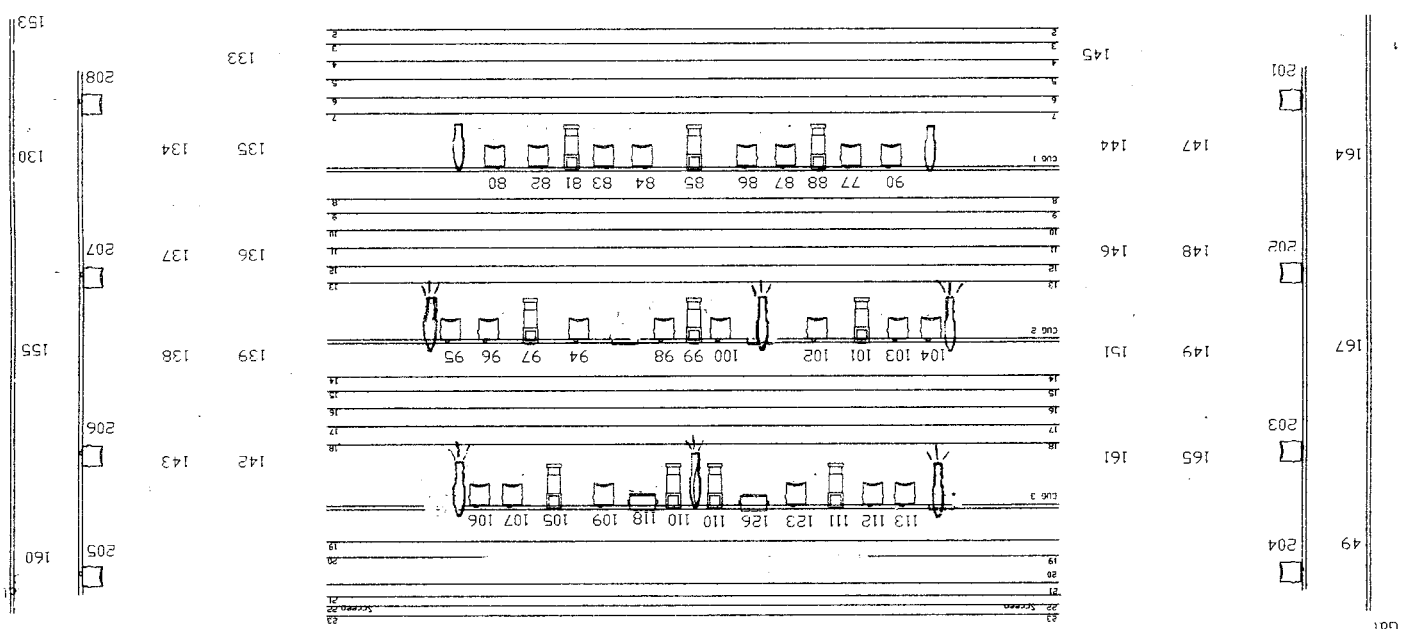

LIGHT CONTROL

- 1 ETC
- 2 COMPULITE TOP SPARK

ROBERT JULIAT

- 614 SX PROFIL 1000 W
- 613 SX PROFIL 1000 W
- 714 SX PROFIL 2000 W
- 329 HPC 2000 W UC
- 329 HF 2000 W F
- PAR 64 1000 W
- ROBE

- 2 COLOR SPOT 1200 W
- 6 COLOR WASH 57-5 ZOOM

HNK-SPLIT

**ROBERT JULIAT LIGHT**

- 16/35'
- 6/4 SX  
PROFIL  
1000 W
- 15/40'
- 7/4 SX  
PROFIL  
2000 W
- 23/54'
- 6/3 SX  
PROFIL  
1000 W

**CONSOLES**  
1, ETC  
2 COMPLETE  
SAPLIK

- 328 HPC  
2000 W  
PC
- 328 HF  
2000W  
F
- PAR  
1000W
- IRIS  
2x1000W

**ROBE**  
ROBE  
COLOR SPOT  
1200  
COLOR WASH  
S75 ZOOM

SUR KORNISAN  
HMI  
1200W

HMI  
1200W

ROBE  
COLOR SPOT  
1200

- 5
- 3
- 2
- 1

- 20
- 22
- 23
- 24

- 69
- 53
- 59
- 54
- 62

- 75
- 74
- 72
- 73
- 66

**HNK - SPLIT**

- SKW
- 157
  - 209
  - 210
  - 211

- 213
- 214
- 215